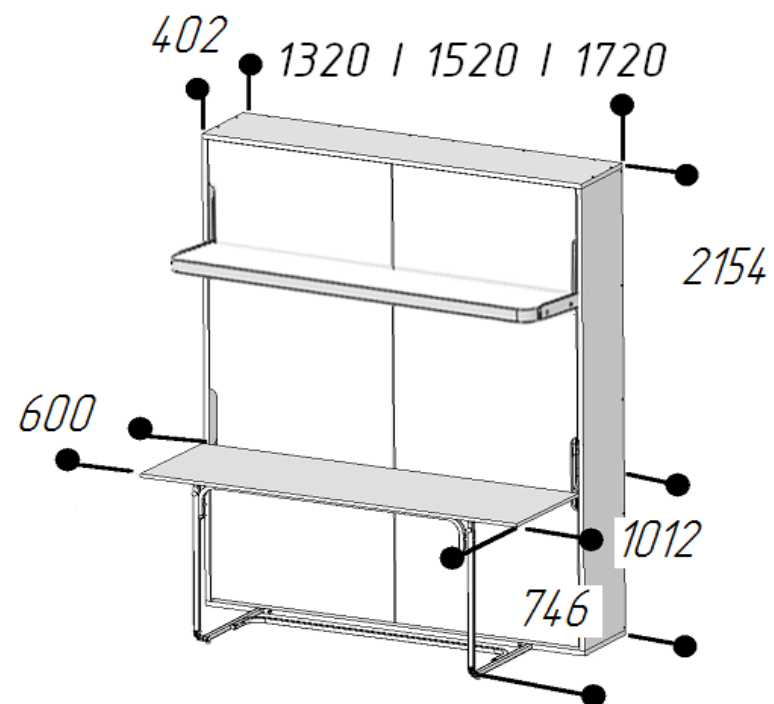

РАЗМЕРЫ ШКАФ-КРОВАТИ «ЭЛАРА-КОМФОРТ» СО СТОЛОМ (СПАЛЬНОЕ МЕСТО 1200/1400/1600)

КРОВАТЬ РАЗЛОЖЕНА

КРОВАТЬ СЛОЖЕНА