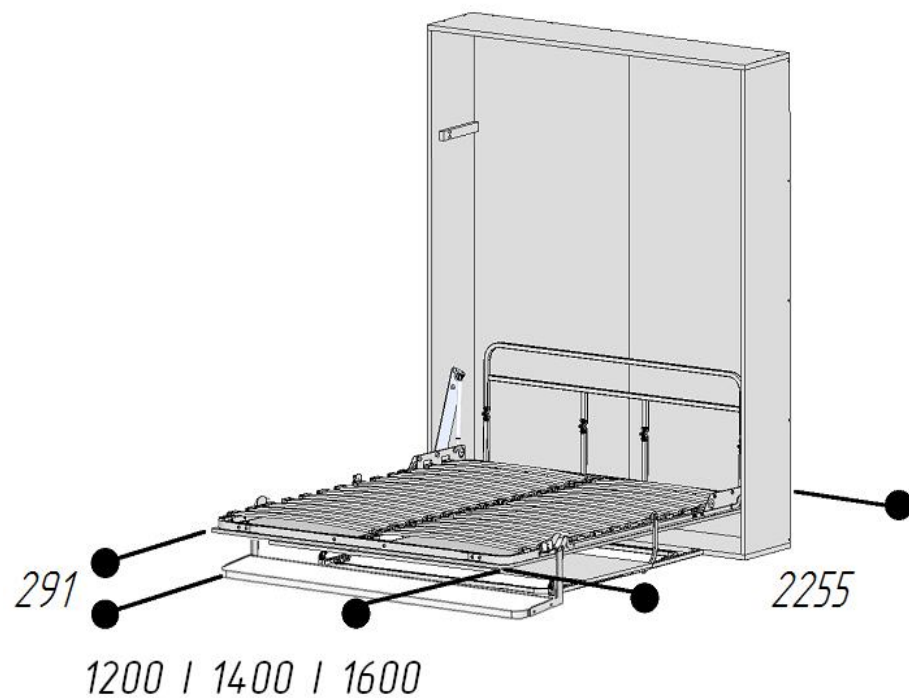

РАЗМЕРЫ ШКАФ-КРОВАТИ «ЭЛАРА-КОМФОРТ» СО СТОЛОМ (СПАЛЬНОЕ МЕСТО 1200/1400/1600)

КРОВАТЬ РАЗЛОЖЕНА

КРОВАТЬ СЛОЖЕНА