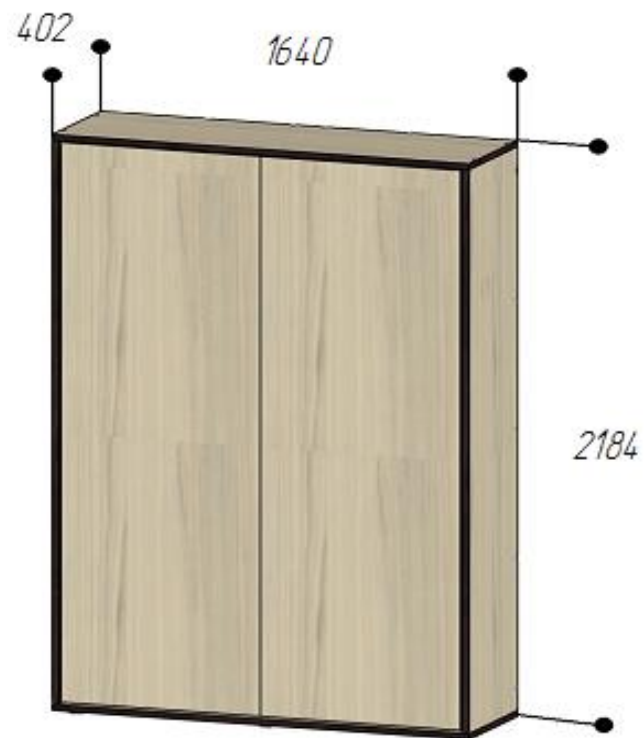

**КРОВАТЬ ВСТРАИВАЕМАЯ «ЭЛАРА-ЛОНГА» (СПАЛЬНОЕ МЕСТО 1520x2030мм.)**

**ПОЛОЖЕНИЕ «КРОВАТЬ РАЗЛОЖЕНА»**

**ПОЛОЖЕНИЕ «КРОВАТЬ СЛОЖЕНА»**