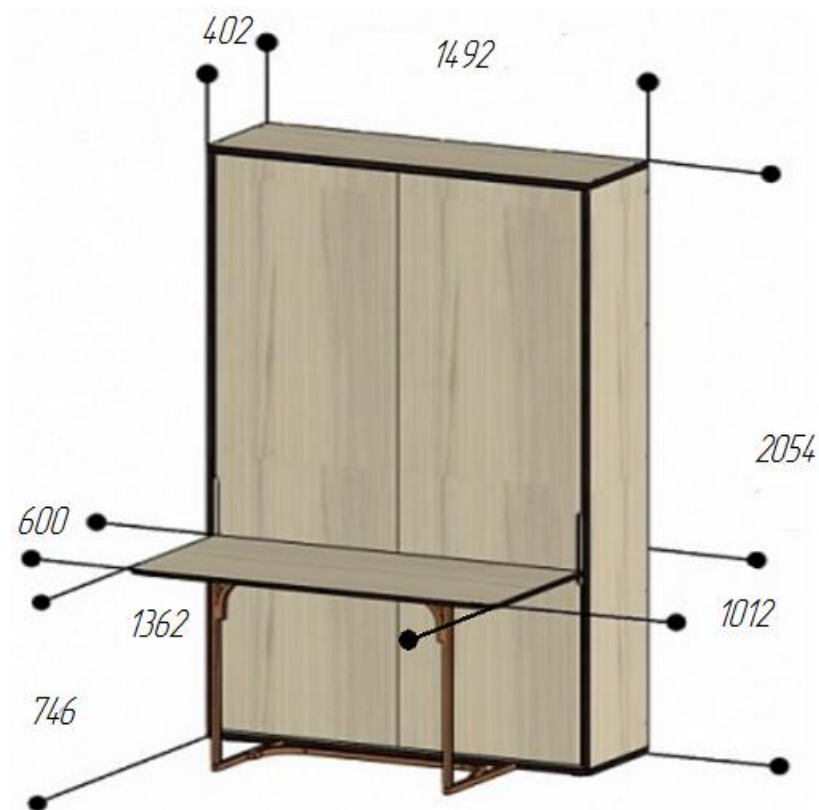

КРОВАТЬ ВСТРАИВАЕМАЯ «ЭЛАРА-ЛОНГА» СО СТОЛОМ (СПАЛЬНОЕ МЕСТО 1370x1900мм.)

ПОЛОЖЕНИЕ «КРОВАТЬ РАЗЛОЖЕНА»

ПОЛОЖЕНИЕ «КРОВАТЬ СЛОЖЕНА»