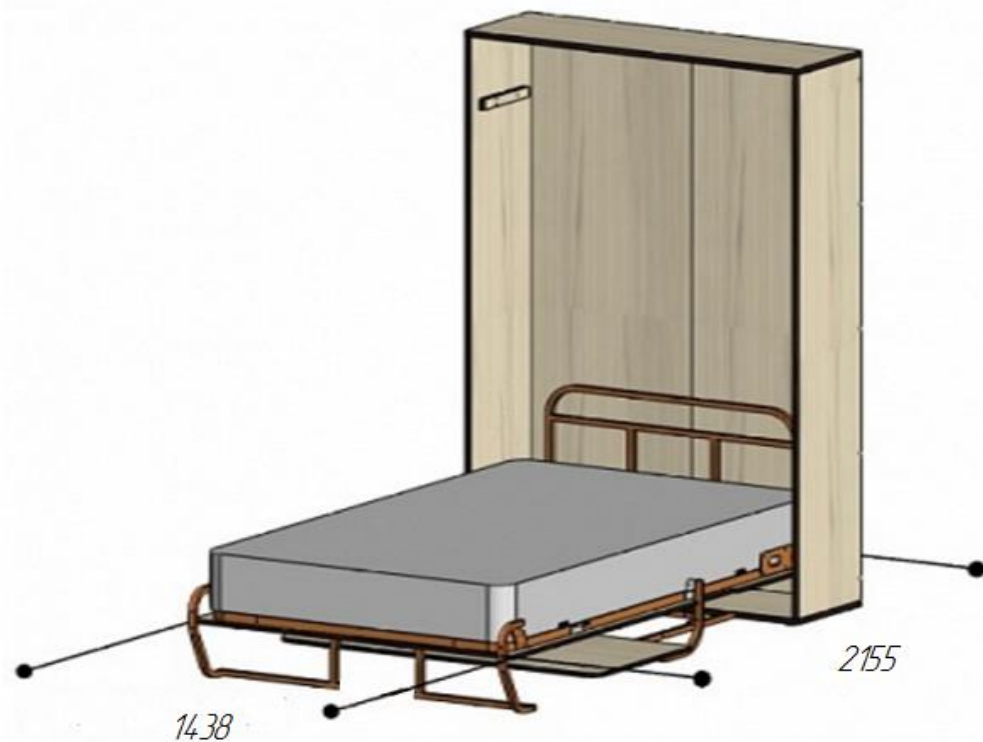

КРОВАТЬ ВСТРАИВАЕМАЯ «ЭЛАРА-ЛОНГА» СО СТОЛОМ (СПАЛЬНОЕ МЕСТО 1370x1900мм.)

ПОЛОЖЕНИЕ «КРОВАТЬ РАЗЛОЖЕНА»

ПОЛОЖЕНИЕ «КРОВАТЬ СЛОЖЕНА»