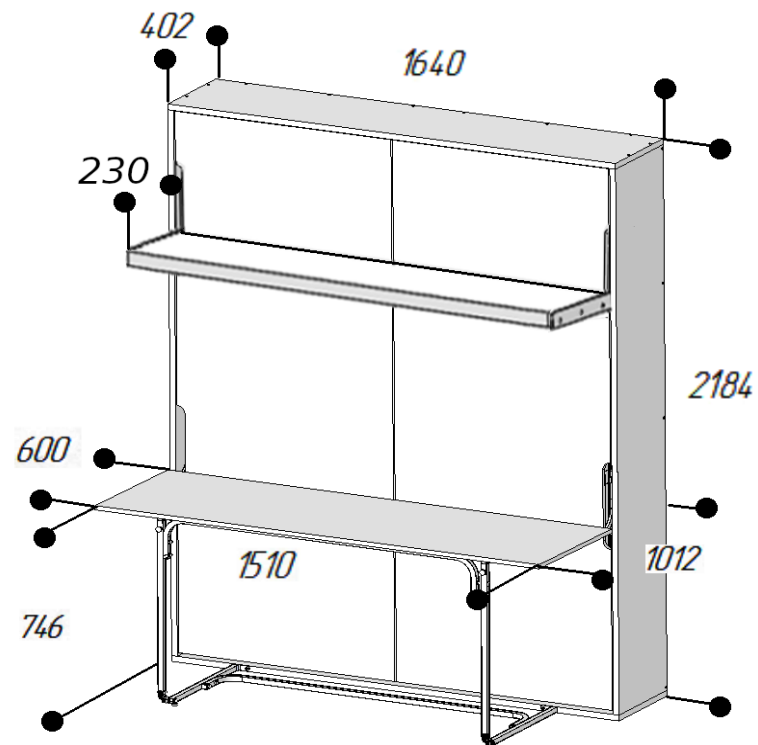

КРОВАТЬ ВСТРАИВАЕМАЯ «ЭЛАРА-КОМФОРТ» СО СТОЛОМ (СПАЛЬНОЕ МЕСТО 1520x2030мм.)

ПОЛОЖЕНИЕ «КРОВАТЬ РАЗЛОЖЕНА»

ПОЛОЖЕНИЕ «КРОВАТЬ СЛОЖЕНА»