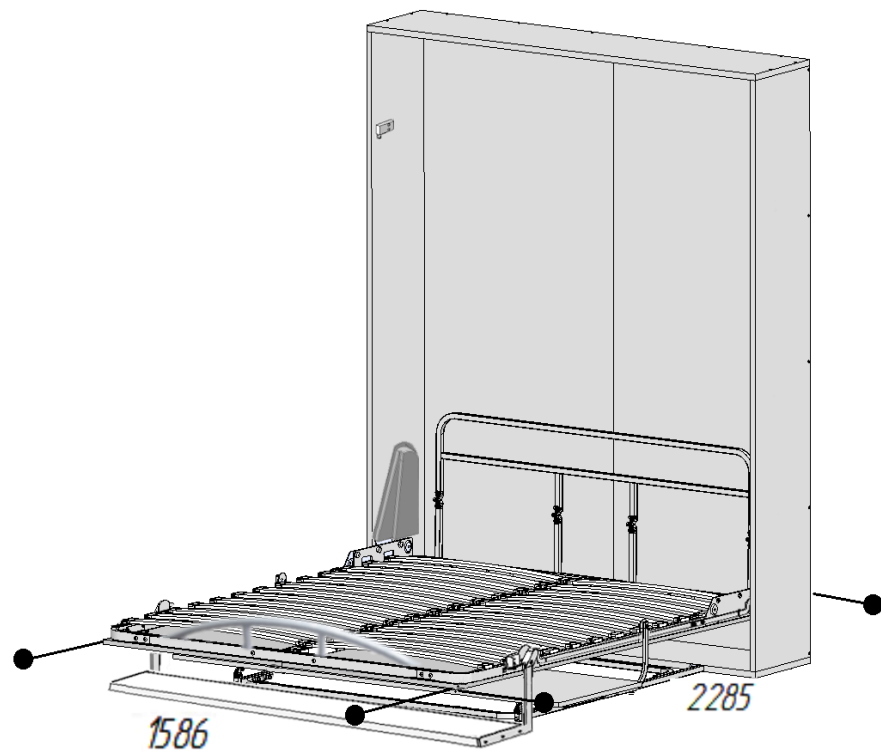

КРОВАТЬ ВСТРАИВАЕМАЯ «ЭЛАРА-КОМФОРТ» СО СТОЛОМ (СПАЛЬНОЕ МЕСТО 1520x2030мм.)

ПОЛОЖЕНИЕ «КРОВАТЬ РАЗЛОЖЕНА»

ПОЛОЖЕНИЕ «КРОВАТЬ СЛОЖЕНА»