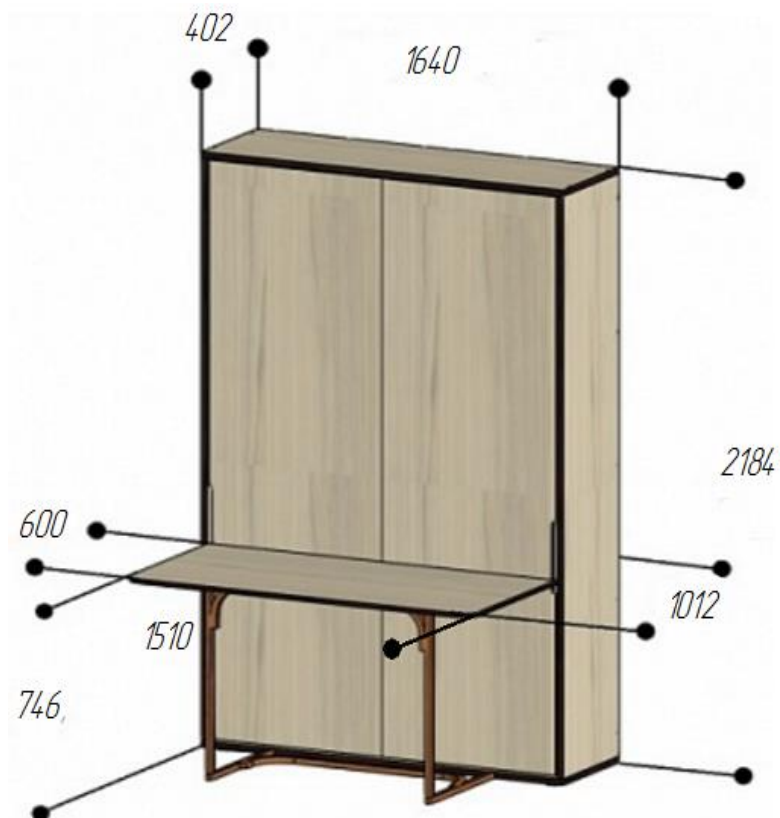

КРОВАТЬ ВСТРАИВАЕМАЯ «ЭЛАРА-ЛОНГА» СО СТОЛОМ (СПАЛЬНОЕ МЕСТО 1520x2030мм.)

ПОЛОЖЕНИЕ «КРОВАТЬ РАЗЛОЖЕНА»

ПОЛОЖЕНИЕ «КРОВАТЬ СЛОЖЕНА»