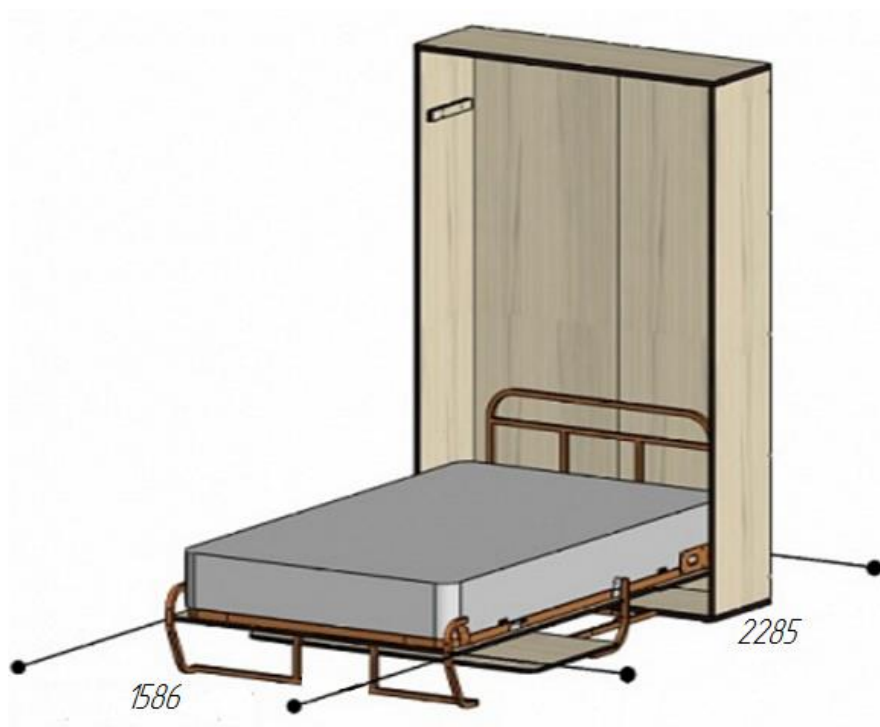

КРОВАТЬ ВСТРАИВАЕМАЯ «ЭЛАРА-ЛОНГА» СО СТОЛОМ (СПАЛЬНОЕ МЕСТО 1520x2030мм.)

ПОЛОЖЕНИЕ «КРОВАТЬ РАЗЛОЖЕНА»

ПОЛОЖЕНИЕ «КРОВАТЬ СЛОЖЕНА»